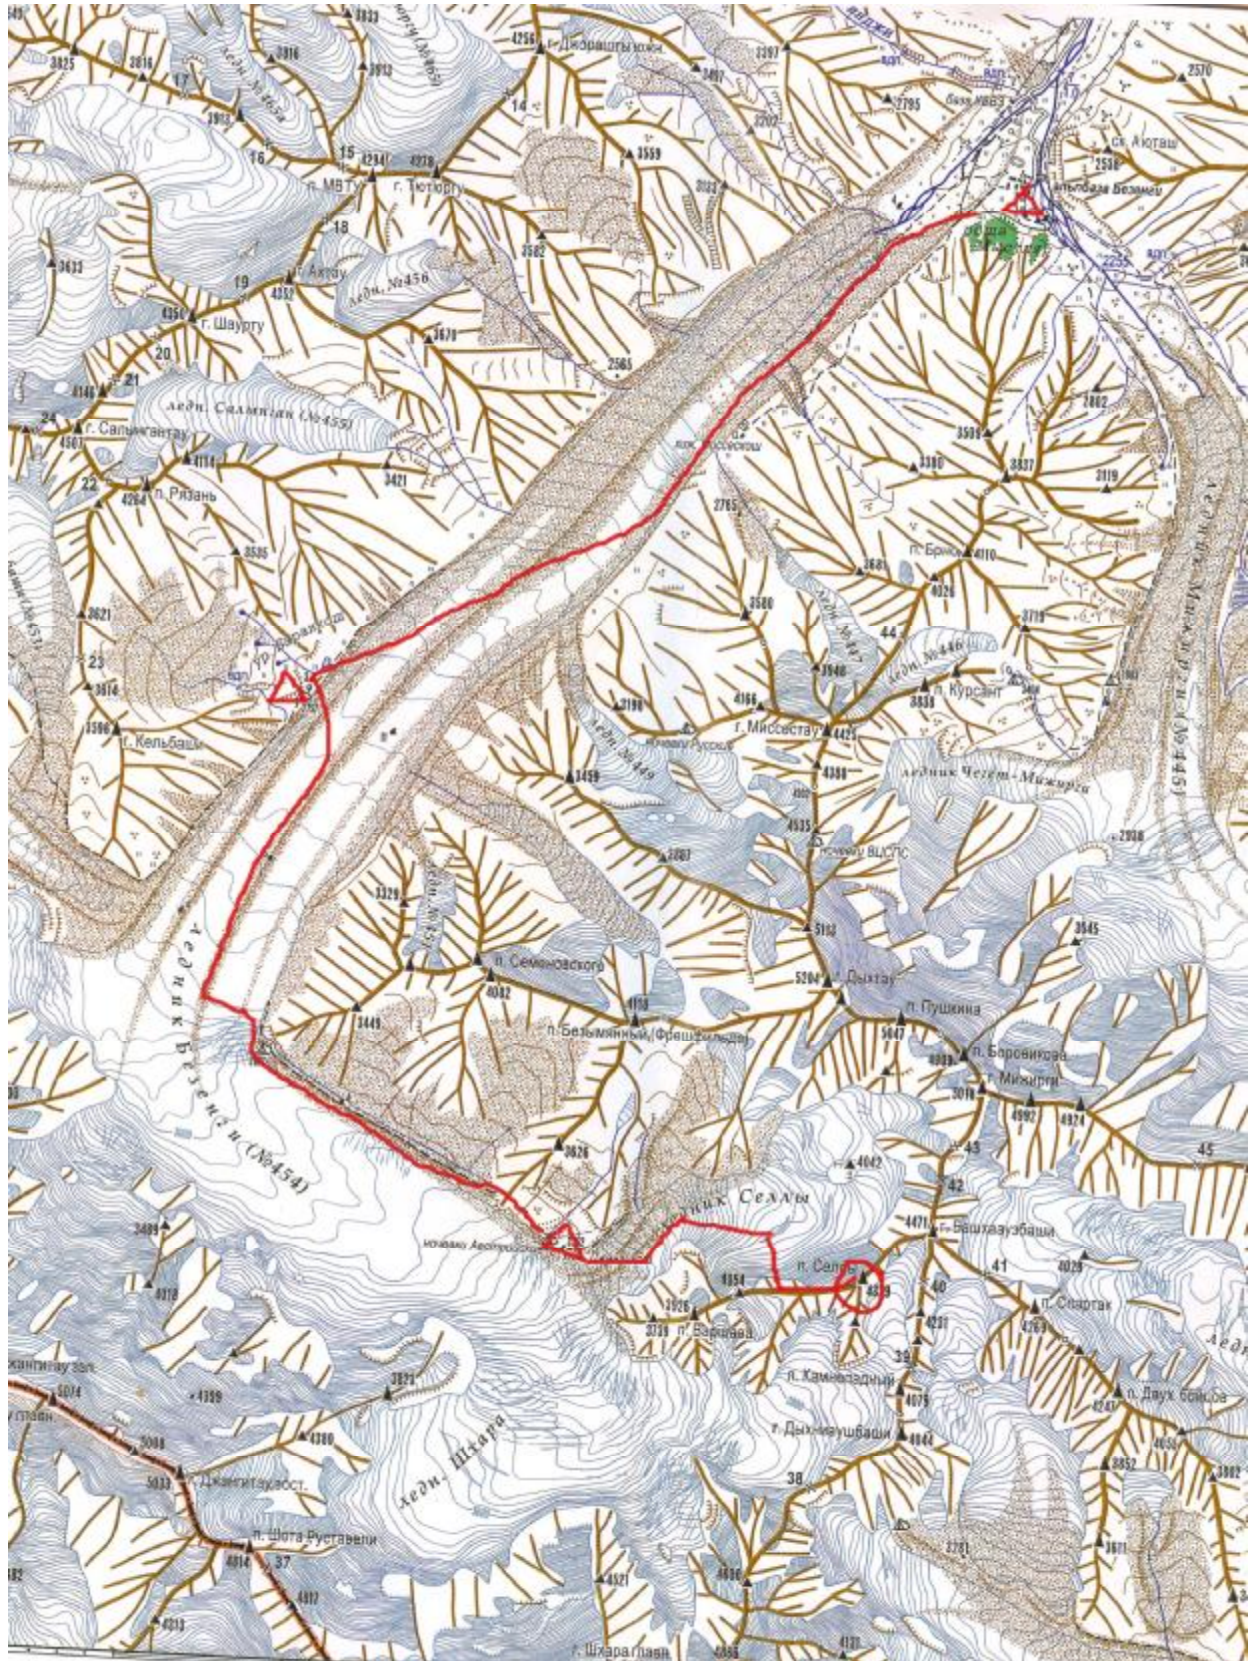

VILNIAUS KELIAUTOJŲ KLUBAS

2006 METŲ LIETUVOS ALPINIZMO ČEMPIONATUI

ĮKOPIMO PASAS

VIRŠŪNĖ SELLA 3A, 4329m

KABARDINO BALKARIJA, CENTRINIS KAUKAZAS

ĮKOPIMO MARŠRUTAS – KLASIKINIS, LEDO SIENA IR UOLŲ TRAVERSU

SUDĖTINGUMAS 3A

ĮKOPIMO DATA 2006 LIEPOS 29 DIENA

KOMANDOS DALYVIAI:

ALGIMANTAS JUCEVIČIUS – komandos vadovas
ARŪNAS MATUKAS, DONATAS JAKAS, ALFONSAS KATKUS, LAURYNAS JUKONIS,
JOLITA VERBICKAITĖ, RŪTA JAUGAITĖ, EUGENIJA SAŽENYTĖ, VAIVA VYŠNIAUSKAITĖ,
ANDRIUS DUBROVSKIS, GYTIS VALATKA, VYTAUTAS ZINKEVIČIUS,
LUKAS ASTRAUSKAS, RŪTA MOZŪRAITĖ, LAURYNAS ŠEREPKA.

ĮKOPIMO NUOTRAUKOS

BEZENGI RAJONO SCHEMA